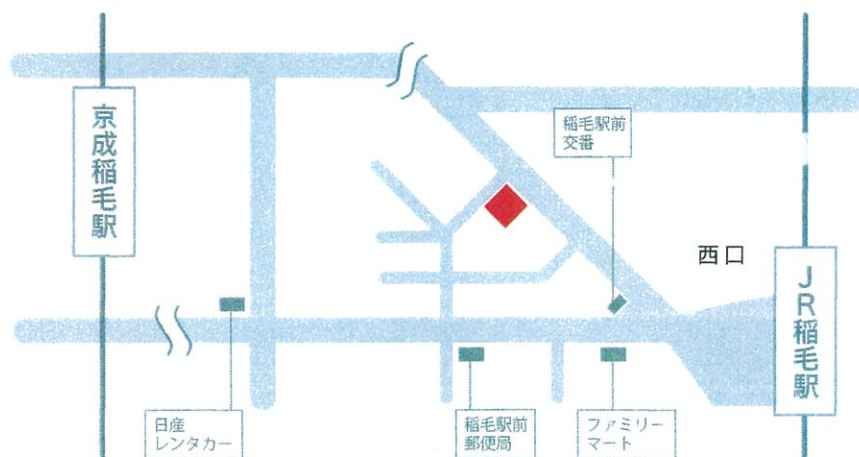

# 人形 供養 祭

ひな人形や五月人形、市松人形  
記念に買ったぬいぐるみ など  
もう使わなくなったけど  
「思い出が詰まった人形」  
はありませんか？

**開催日** 4月28日(土)

受付 10:00~11:00 / 読経 11:00~12:00

**場所** 稲毛陵苑

- どなたもご参加いただけます
- ガラスやプラスチックのケース  
はお引き取りできません

お葬式  
お墓  
法事  
これからの  
供養のかたち